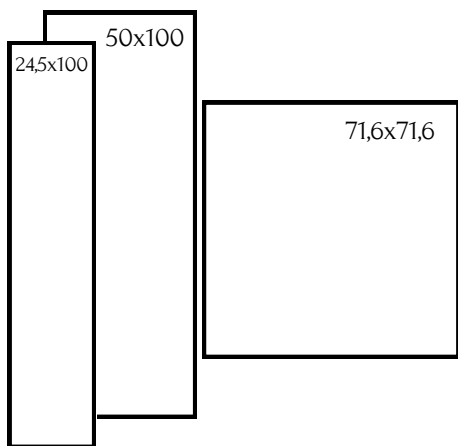

VILLAGRES
(retificados)