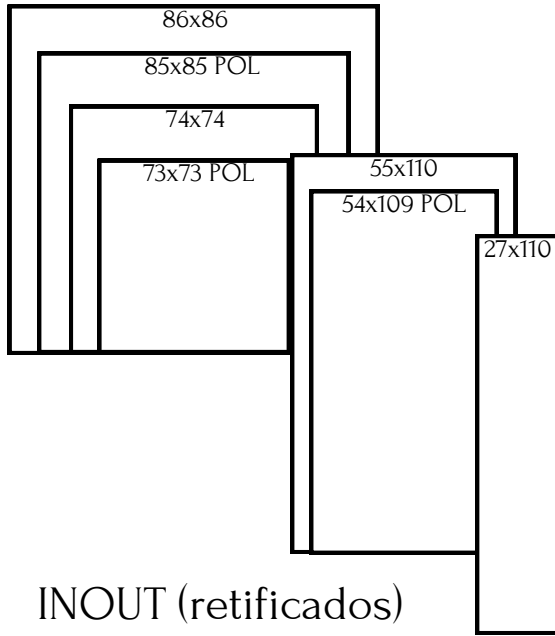

PISOS SEMI-GRÊS - LINHAS MÉDIO PADRÃO

BERTANI
Negócios e Representações