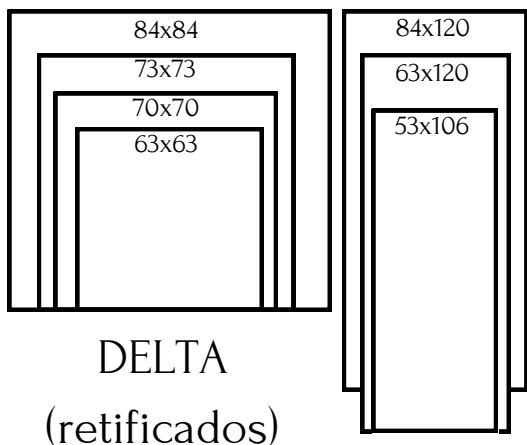

35x70 Acetinado / Brilhante
PA

PISOS SEMI-GRÊS - LINHAS MÉDIO PADRÃO

BERTANI
Negócios e Representações

PORCELANATOS - LINHAS MÉDIO PADRÃO

DELTA
(retificados)

63x63 e 73x73 Acetinado

63x63 Acetinado

70x70 Acetinado