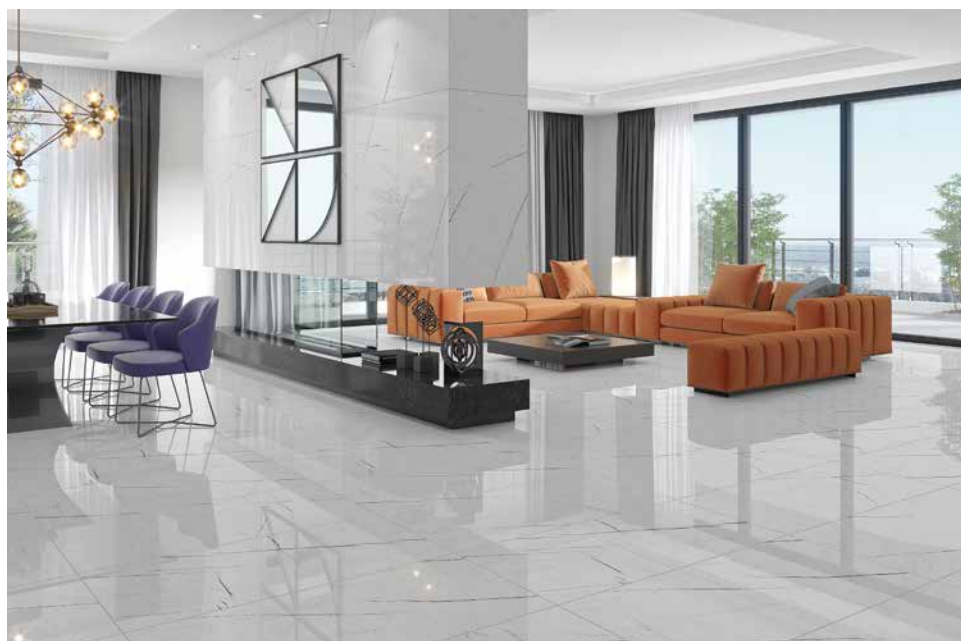

Polido

Efeito Espelhado

Acetinado

Toque Sedoso

Skat

PHD5970R

55cm x 110cm

Mesmo design