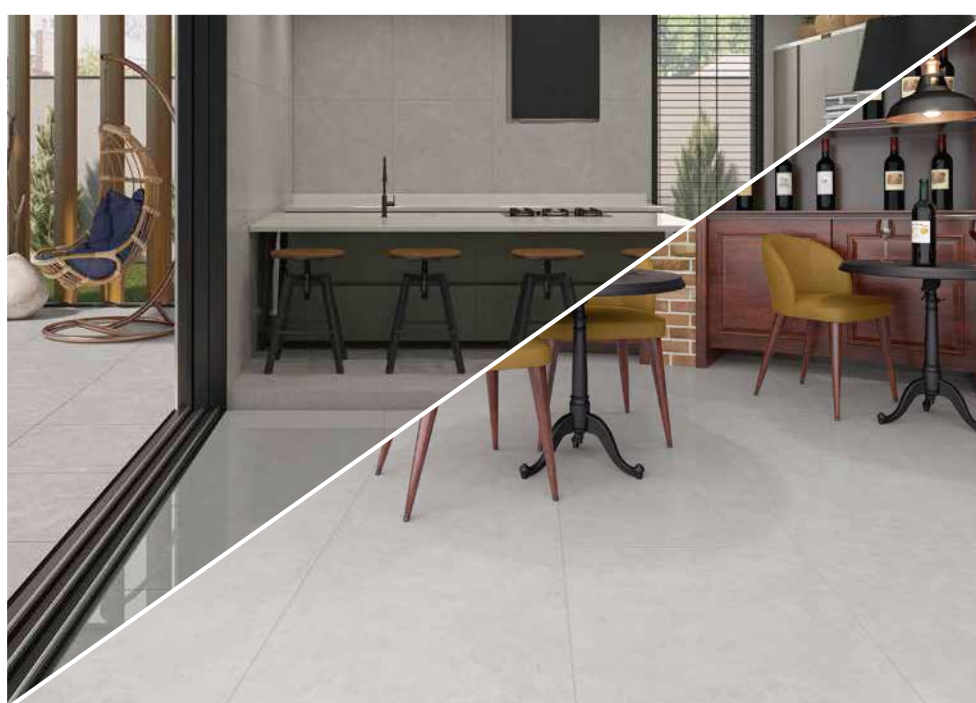

Polido
Efeito Espelhado

Reia

PHD56690R

55cm x 110cm

Acetinado
Toque Sedoso

Mesmo design

Hérmes

PPI70970R