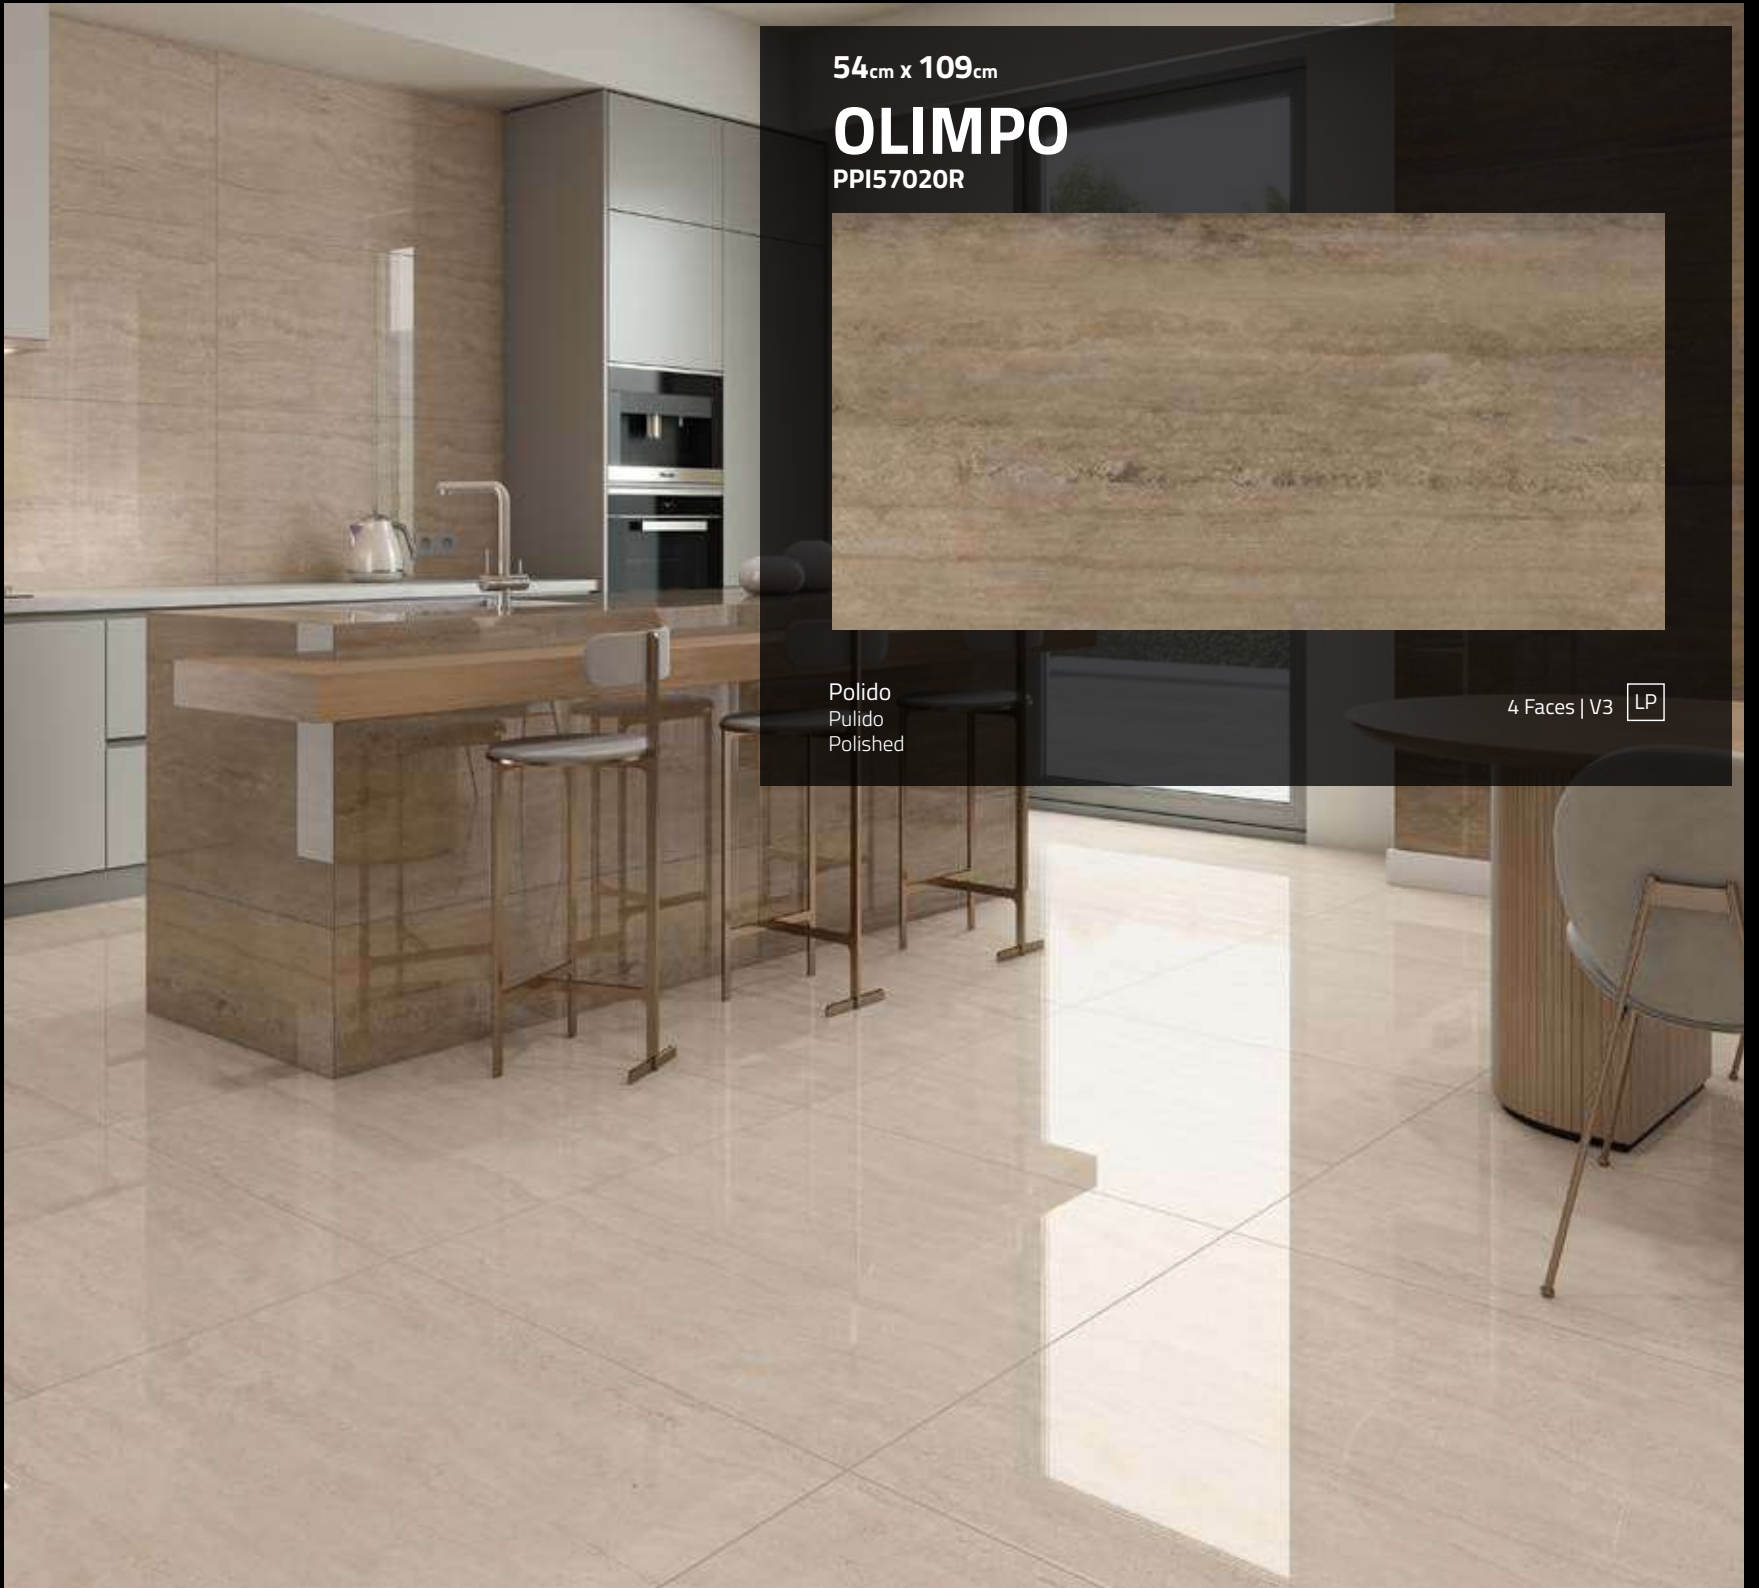

Polido
Pulido
Polished

4 Faces | V3 LP