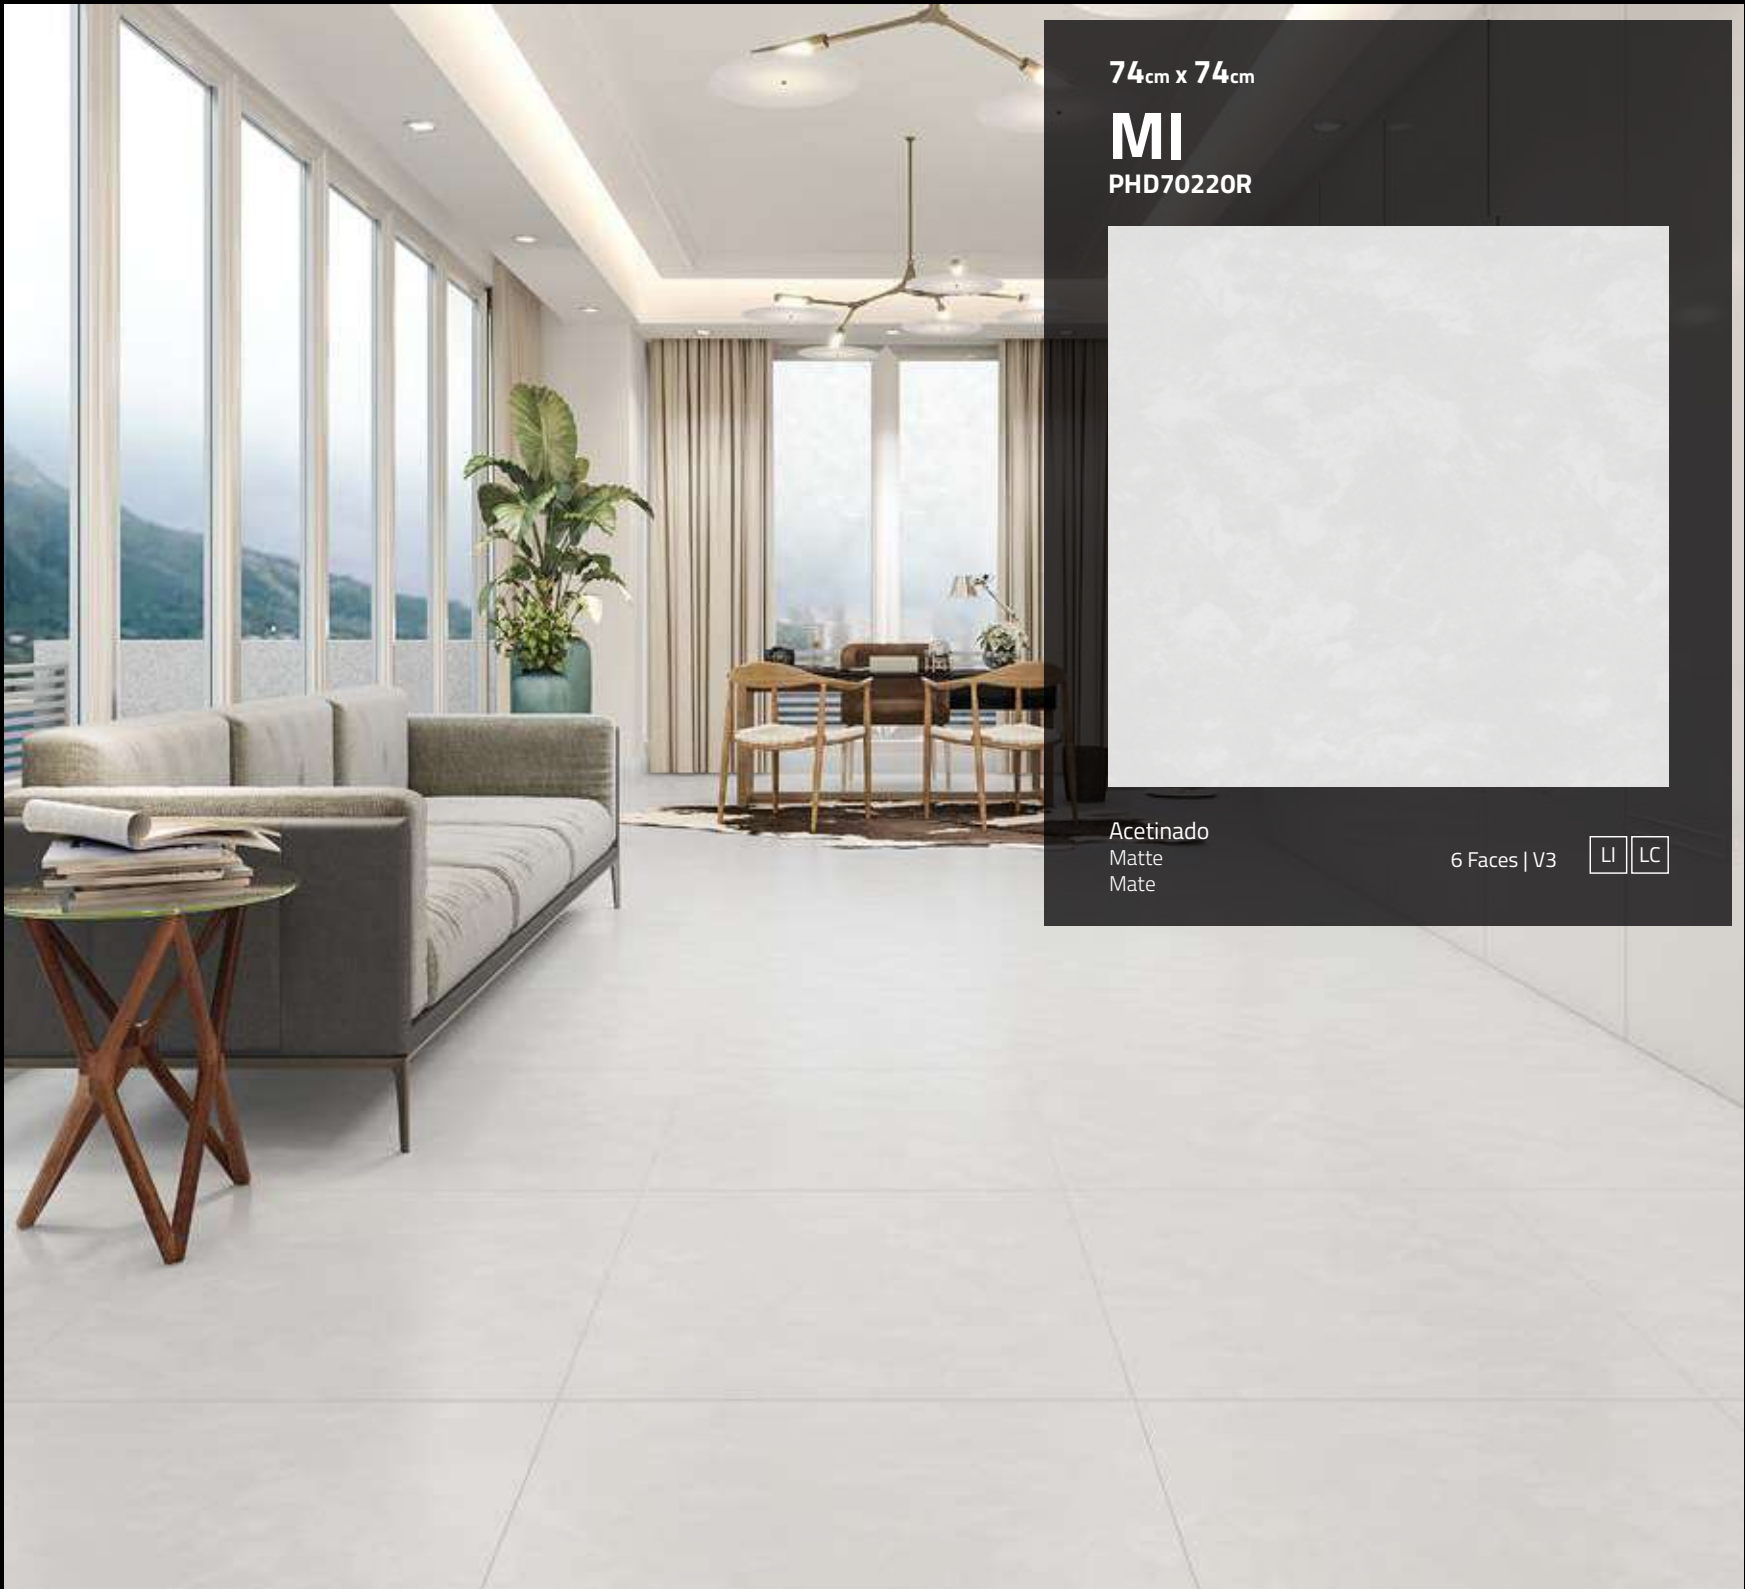

74cm x 74cm

MI

PHD70220R