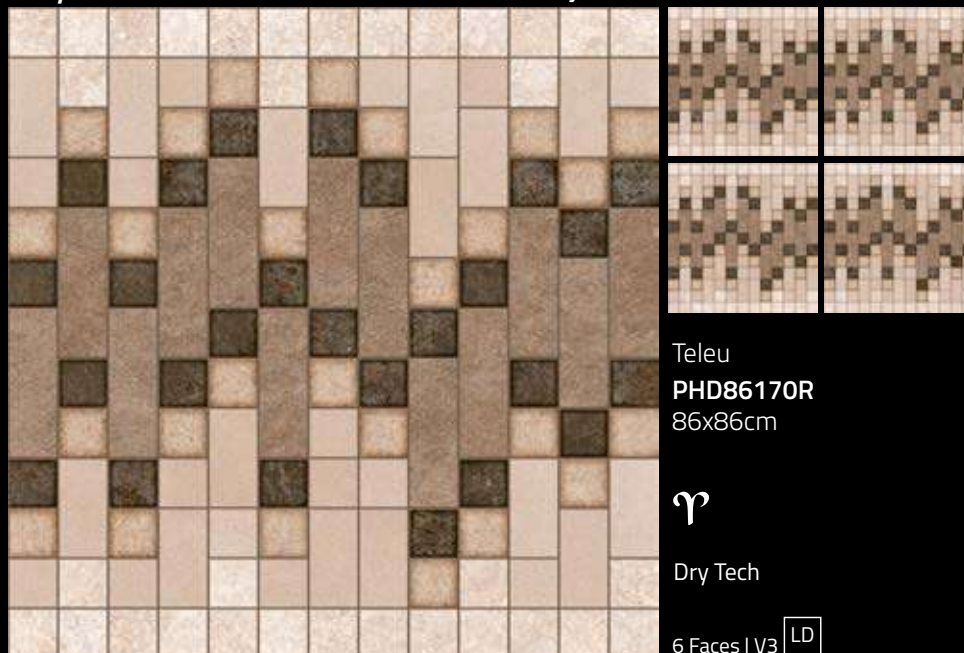

lançamento

Diomedes  
**PHD86180R**  
 86x86cm

Dry Tech

4 Faces | V3 LD

Dry Tech

lançamento

Teleu  
**PHD86170R**  
 86x86cm

Dry Tech