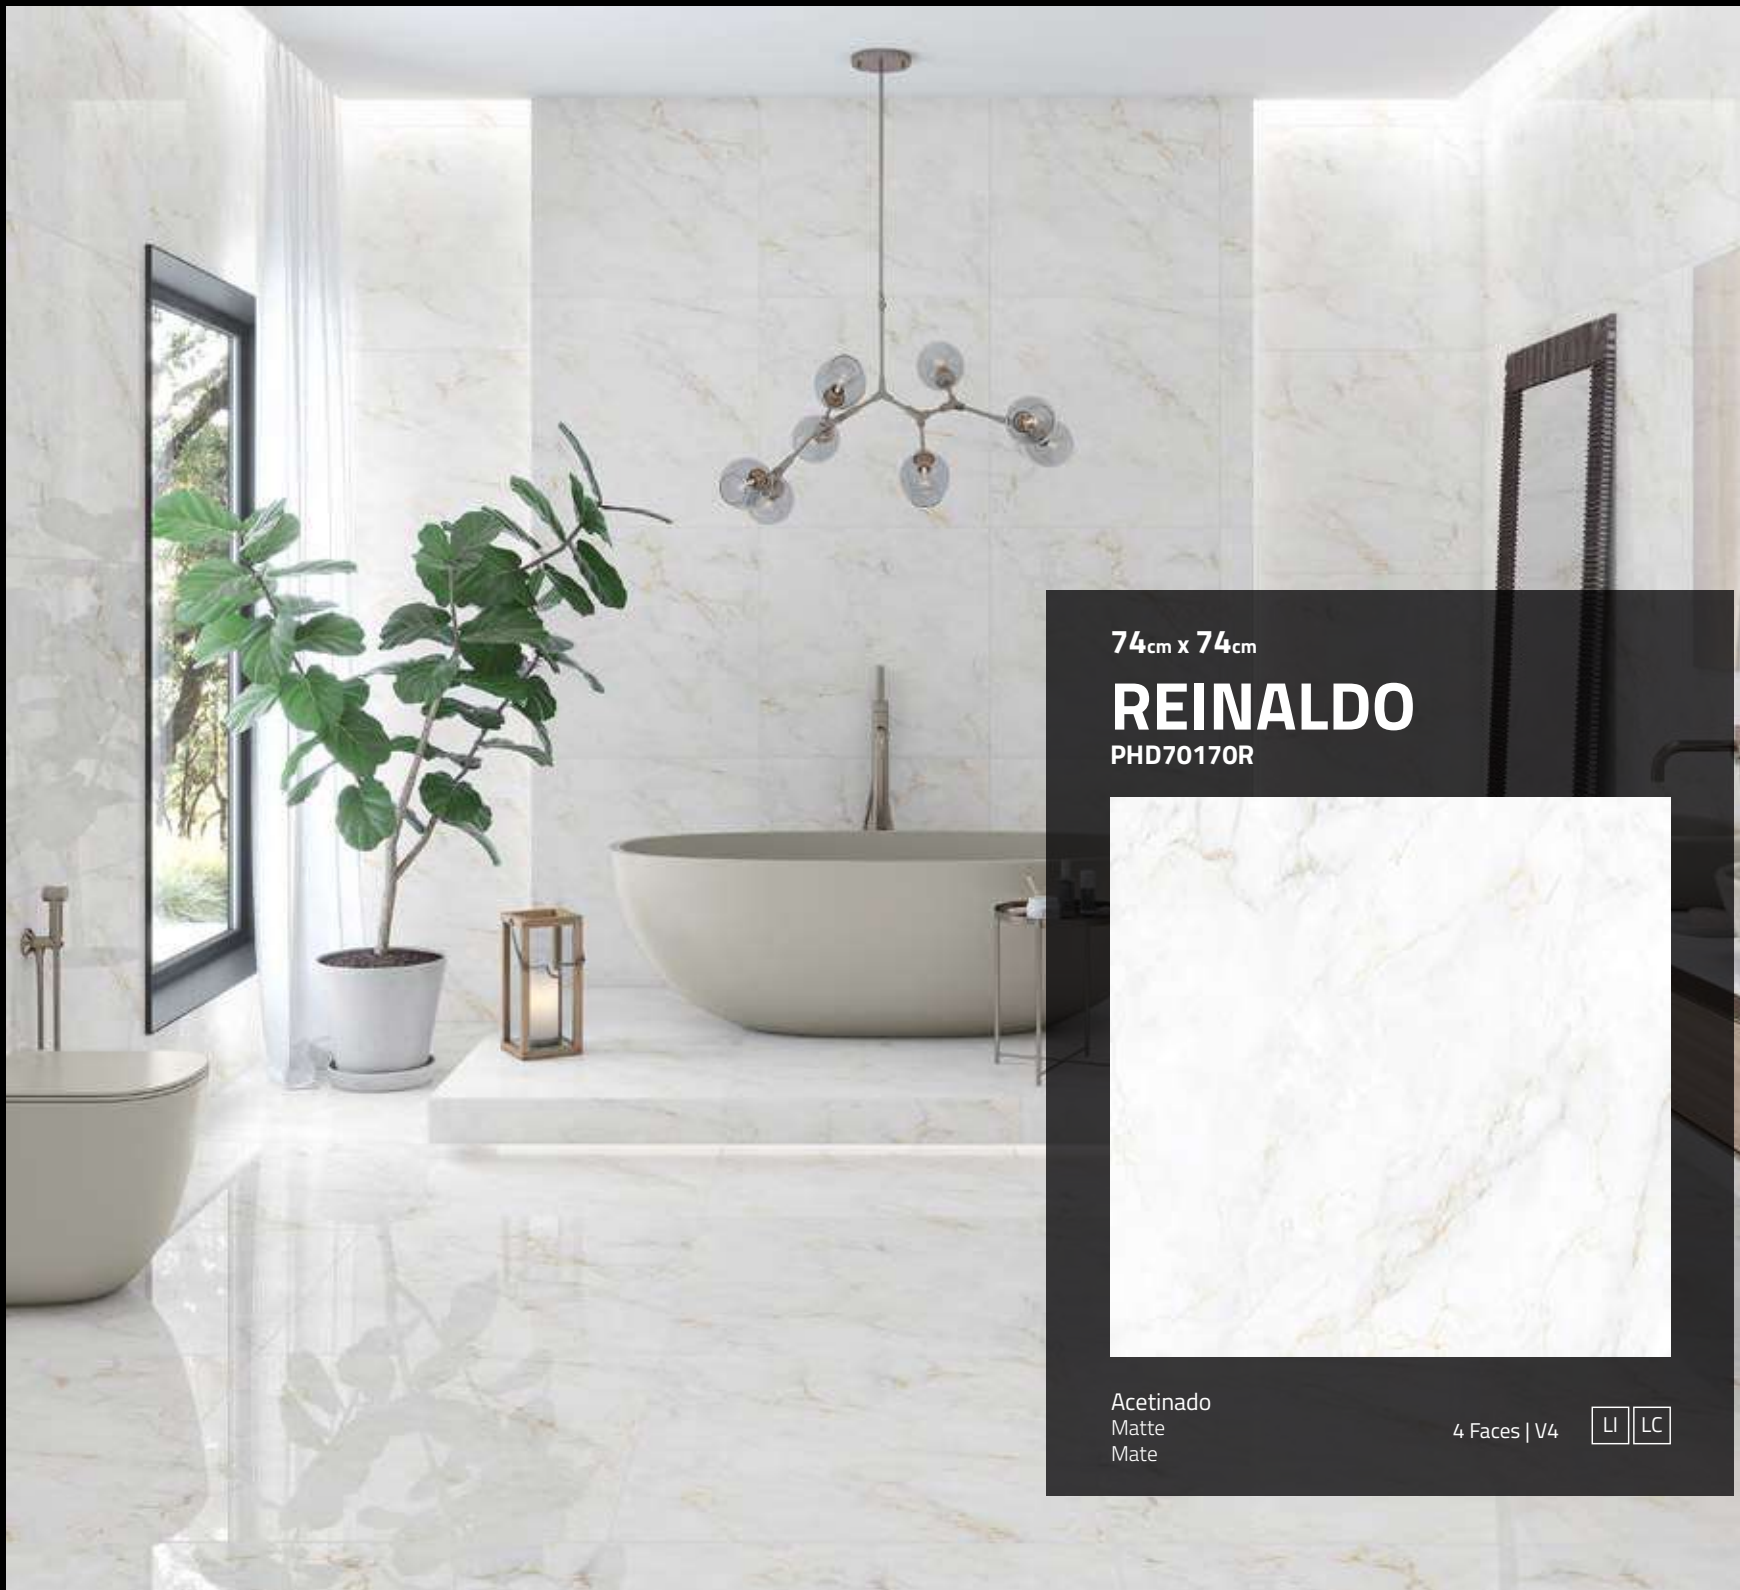

# PAULO

PHD70210R

Acetinado  
Matte  
Mate

6 Faces | V4

74cm x 74cm