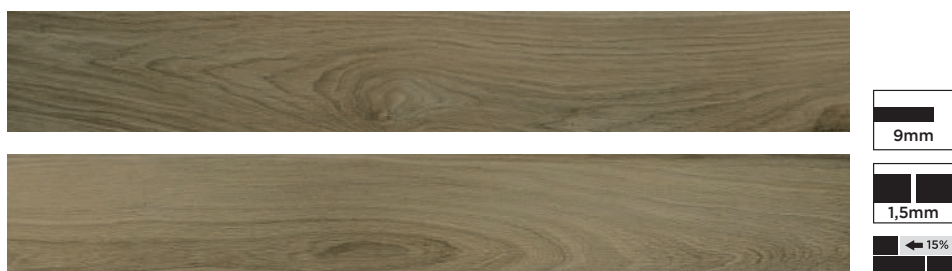

Bali

Alinhada com a tendência de calma e reconexão, a ilha de Bali é inspiração para esta linha. Repleta de florestas e uma biodiversidade deslumbrante, a ilha é ambiente ideal para o contato com a natureza.

Porcelanato **Bali Jatobá** | 20 x 141,5cm | Ref. 200019 | 12 faces
LI2 | V2 | Retificado Acetinado

LI 2 | Ambientes internos residenciais e comerciais com alto tráfego.

Rovere

A beleza da madeira no seu aspecto mais natural, perfeito para integrar ambientes, aumentando a sensação de amplitude, com praticidade de limpeza e conforto no toque.

Porcelanato **Rovere** | 20 x 141,5cm | Ref. 200001 | 24 faces | LI2
V3 | Retificado Acetinado

LI 2 | Ambientes internos residenciais e comerciais com alto tráfego.

Produtos Acetinados **indicados para os locais:**