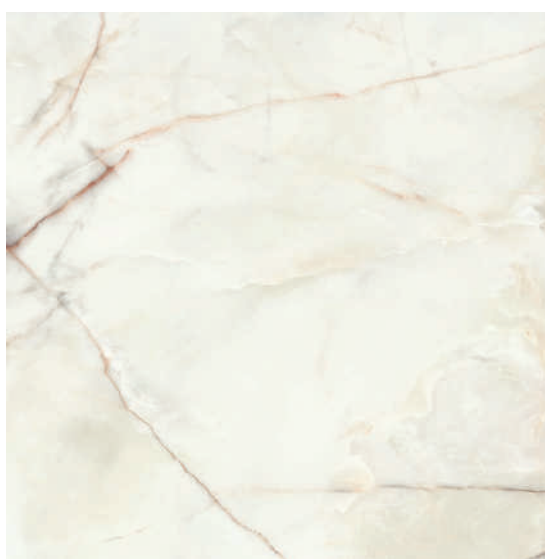

Palazzo Ducale

Onix branco com suas nuances peroladas e veios acobreados, coloca em evidência uma linguagem finíssima repleta de requinte e sofisticação.

Porcelanato **Palazzo Ducale** | 61 x 106,5cm | Ref. 610032
10 faces | LI1 | V3 | Retificado Polido Brilhante

LI1 | Ambientes internos residenciais e comerciais com baixo tráfego.

Porcelanato **Palazzo Ducale** | 63 x 108cm | Ref. 630049
10 faces | LI2 | V3 | Retificado Acetinado

LI2 | Ambientes internos residenciais e comerciais com alto tráfego.

Porcelanato **Palazzo Ducale** | 90,5 x 90,5cm | Ref. 910020 | 6 faces | LI1
V3 | Retificado Polido Brilhante

LI1 | Ambientes internos residenciais e comerciais com baixo tráfego.

Produtos Polido Brilhantes **indicados para os locais:**

Produtos Acetinados **indicados para os locais:**