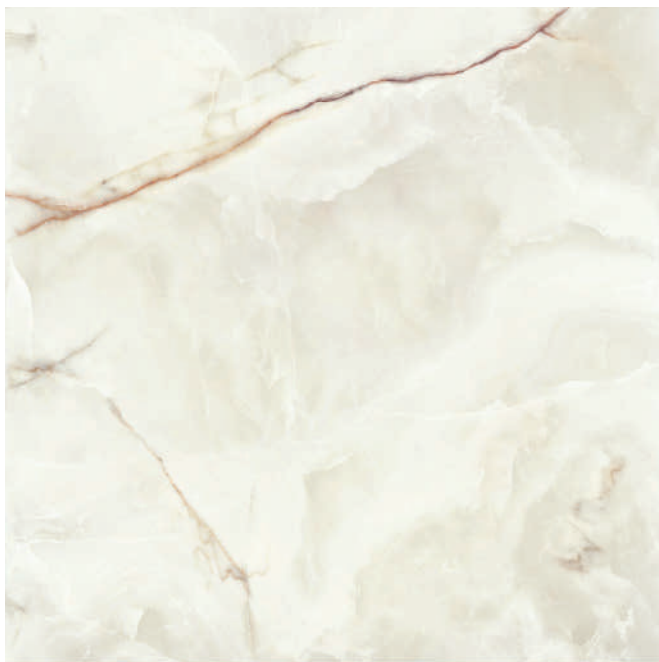

Porcelanato **Palazzo Ducale** | 106,5 x 106,5cm | Ref. 106020
6 faces | LI1 | V3 | Retificado Polido Brilhante

LI 1 | Ambientes internos residenciais e comerciais com baixo tráfego.

Porcelanato **Palazzo Ducale** | 108 x 108cm | Ref. 108014
6 faces | LI2 | V3 | Retificado Acetinado

LI 2 | Ambientes internos residenciais e comerciais com alto tráfego.