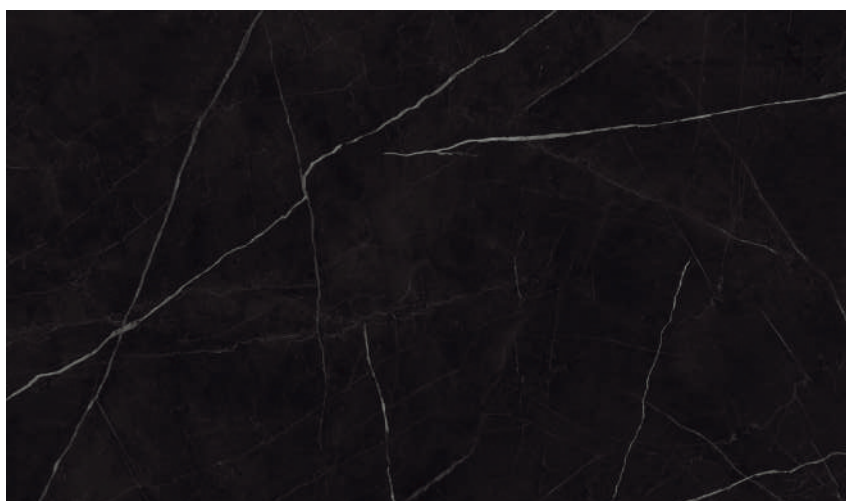

Royal Black

Um toque de ousadia e modernidade para qualquer projeto, o mármore preto apresenta opção ideal que alia a elegância do clássico e a personalidade do preto puro.

9mm

1,5mm

Porcelanato **Royal Black** | 106,5 x 106,5cm | Ref. 106016
8 faces | LI1 | V2 | Retificado Polido Brilhante

LI1 | Ambientes internos residenciais e comerciais com baixo tráfego.

9mm

1,5mm

Porcelanato **Royal Black** | 80,5 x 140cm | Ref. 800008 | 8 faces
LI1 | V2 | Retificado Polido Brilhante

LI1 | Ambientes internos residenciais e comerciais com baixo tráfego.

Produtos Polido Brilhantes **indicados para os locais:**