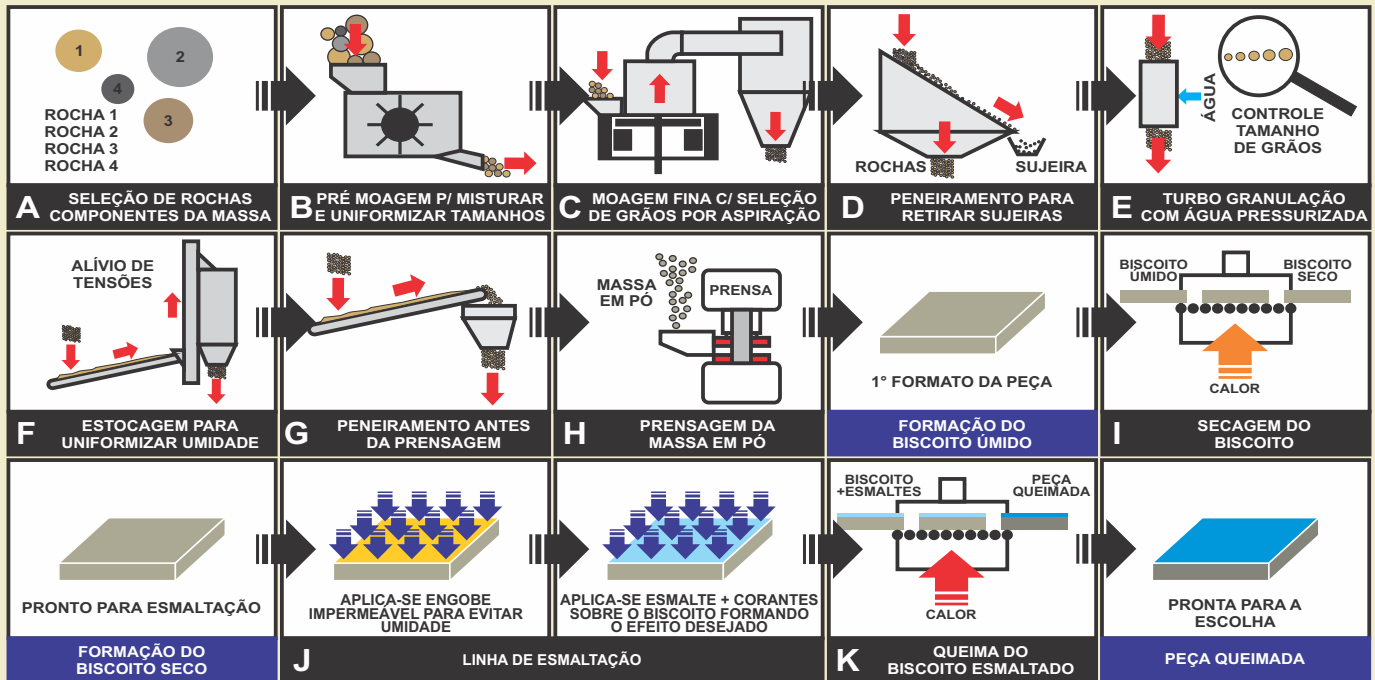

CERALTEC
CERÂMICA TÉCNICA

GRUPO
CERAL

REVISÃO
12/21

tecpar^{PRO}
CERÂMICA TÉCNICA

PRODUTOS ESPECIAIS PARA
**ALVENARIA ESTRUTURAL
E PAREDES DE CONCRETO**
ATENDEM NORMAS NBR 10545 / NBR 13006

Tecnologia Ecocer - Passo a Passo

- BAIXA POROSIDADE
- RESISTÊNCIA A MANCHA D'ÁGUA
- MAIOR RESISTÊNCIA AO LASCAMENTO
- FÁCIL LIMPEZA E CONSERVAÇÃO
- CORTE E ACABAMENTO FÁCEIS
- MUITO MAIS ESMALTES
- MULTIAMBIENTES

BAIXA POROSIDADE
↓ 8%